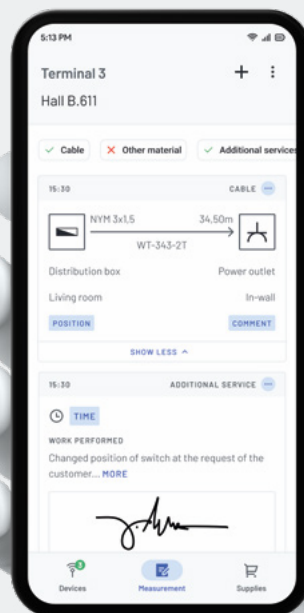

PAPERWORK? NO THANKS!

The measuring device for automatic documentation of cable allowance and cable lengths.

PURCHASE NOW ON
www.aufmaster.de

No more writing on construction sites and in warehouses

Timesheet

Bestell-Nr.: P1070   Ort: Lindau   Datum: 22.8.2020

Mitarbeiter	Arbeitszeit	Arbeitsort	Arbeitsgegenstand	Arbeitsleistung	Arbeitszeit	Arbeitsort	Arbeitsgegenstand	Arbeitsleistung
Tom Rossel	7:00			120-122	8:30			8 →
Johannes Dehmer	7:00			120-122	8:30			8 →
Thomas Kermes	7:00			120-122	8:30			8 →
Thomas Bergmeier	7:00			120-122	8:30			8 →

Nettoarbeiten

Wahlbeleuchtung UG - Kabel zug

G1-Kreis 8   WHXH-J - 3x1,5mm² - 85m
→ Alu Boxe M25 - 2m, 4m
→ Alu Verteil M25 - 1x

G1-Kreis 7   WHXH-J - 3x1,5   - 79m
→ Alu Boxe M25   - 45m, 4m
→ Alu Verteil M25   - 1x

G1-Kreis 5   WHXH-J - 3x1,5   - 88m
→ Alu Boxe M25   - 2m, 4m, 4,5m - 8,5
→ Alu Verteil M25   - 1x

G1-Kreis 6   WHXH-J - 3x1,5   - 52m
→ Alu Boxe M25   - 3x1m,
→ Alu Verteil M25   - 1x

G2-Kreis 3   WHXH-J - 3x1,5   - 47m
→ Alu Boxe M25   - 1x

G2-Kreis 4   WHXH-J - 3x1,5   - 22m
→ Alu Boxe M25   - 2m, 4m

Werk	Menge	Werk	Menge	Werk	Menge
Alu Verteil M25	1x	Alu Boxe M25	4x	WHXH-J - 3x1,5	4x
Alu Verteil M25	1x	Alu Boxe M25	2m	WHXH-J - 3x1,5	4x
Alu Verteil M25	1x	Alu Boxe M25	2m	WHXH-J - 3x1,5	4x
Alu Verteil M25	1x	Alu Boxe M25	2m	WHXH-J - 3x1,5	4x
Alu Verteil M25	1x	Alu Boxe M25	2m	WHXH-J - 3x1,5	4x