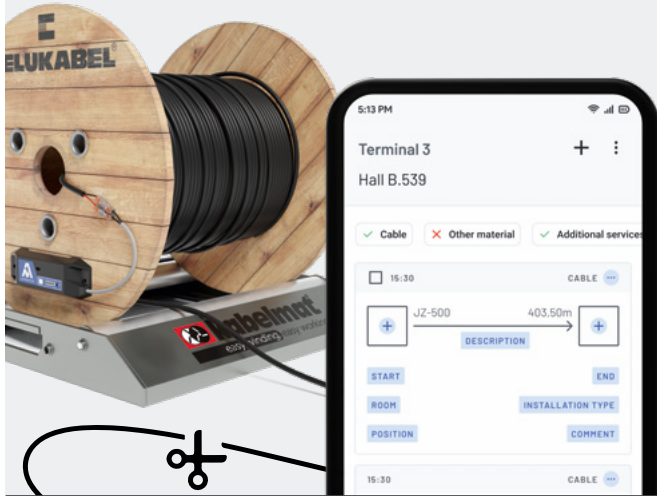

G2-Kreis 3    WHXH-J - 3x1,5    - 47m  
 → Alu Boxe M25    - 1x

G2-Kreis 4    WHXH-J - 3x1,5    - 22m  
 → Alu Boxe M25    - 2m, 4m

Werk	Menge	Werk	Menge	Werk	Menge
Alu Verteil M25	1x	Alu Boxe M25	4x	WHXH-J - 3x1,5	4x
Alu Verteil M25	1x	Alu Boxe M25	2m	WHXH-J - 3x1,5	4x
Alu Verteil M25	1x	Alu Boxe M25	2m	WHXH-J - 3x1,5	4x
Alu Verteil M25	1x	Alu Boxe M25	2m	WHXH-J - 3x1,5	4x
Alu Verteil M25	1x	Alu Boxe M25	2m	WHXH-J - 3x1,5	4x

## Cut lengths are automatically documented

🔊 „24.50 m cut“. Cuts are reported acoustically on request.

Earn more with every meter of cable.

[CALCULATE NOW](#)